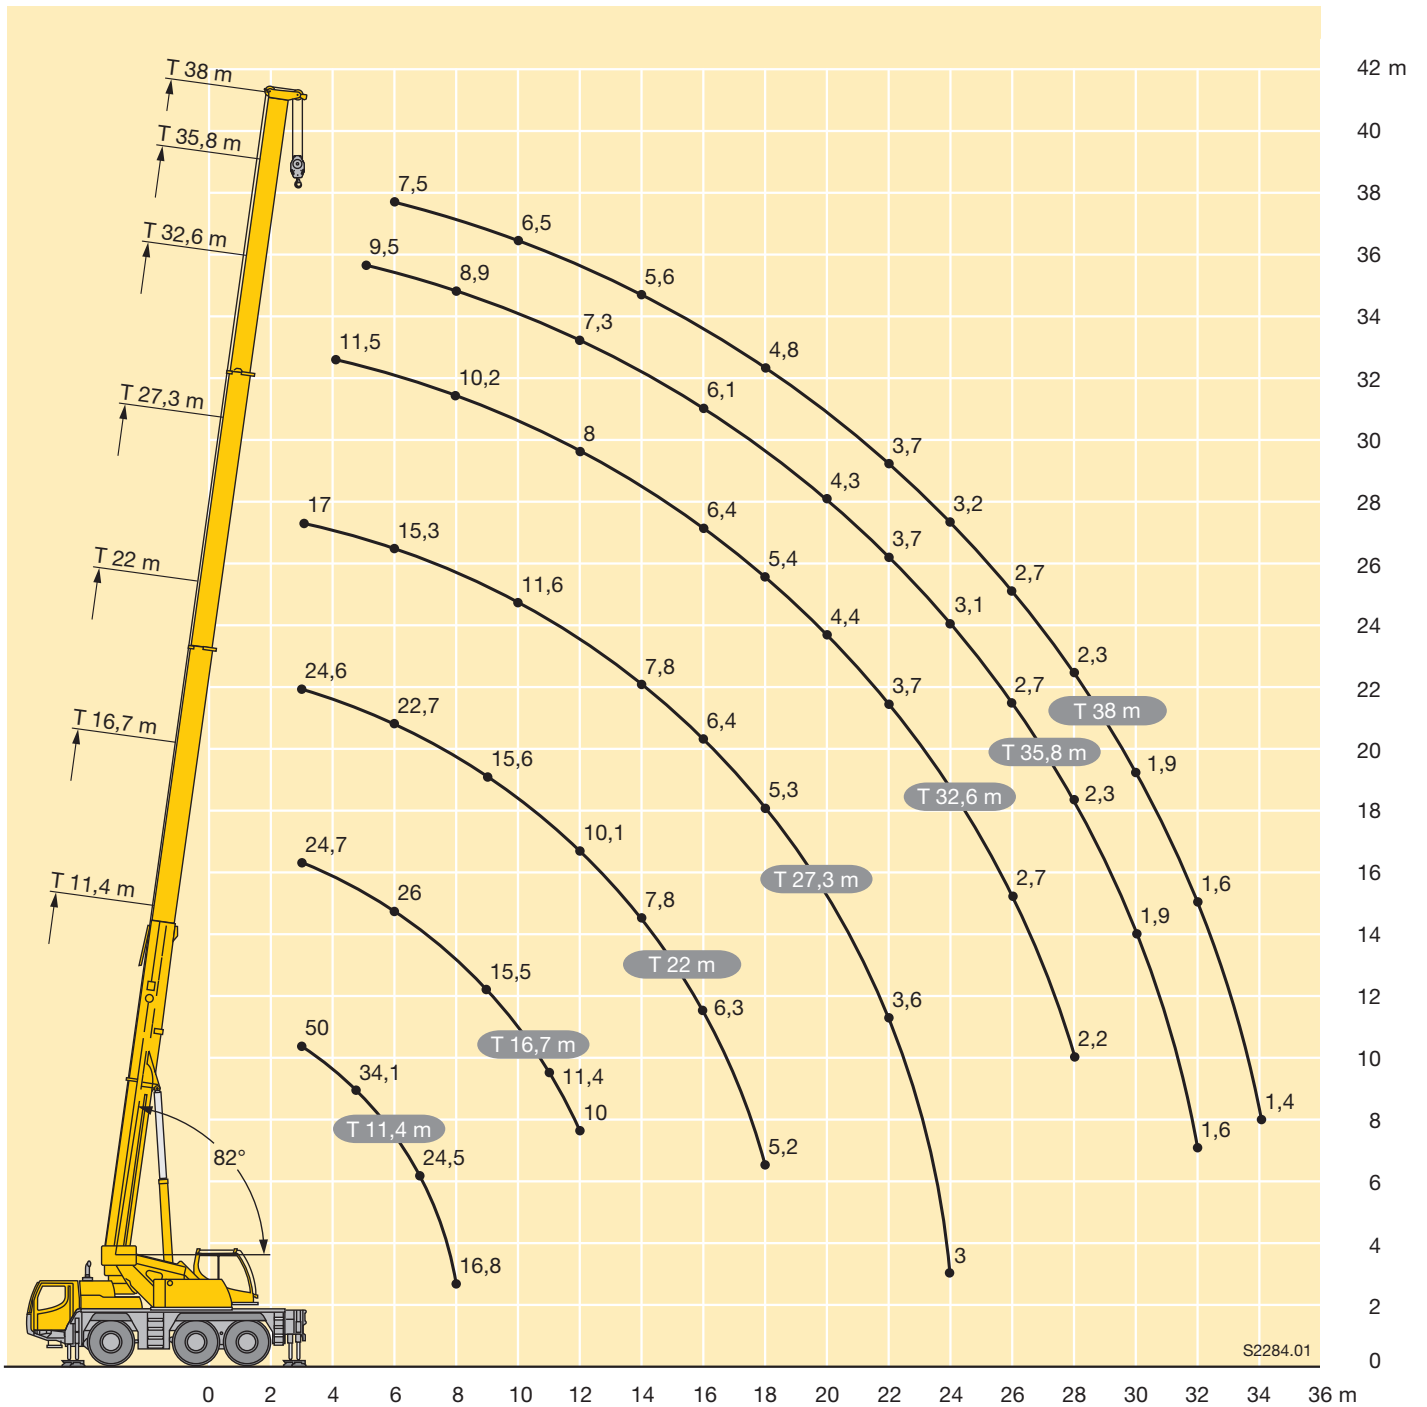

# Hubhöhen

## Lifting heights

Hauteurs de levage • Altezze di sollevamento

Alturas de elevación • Высота подъема

S2284.01